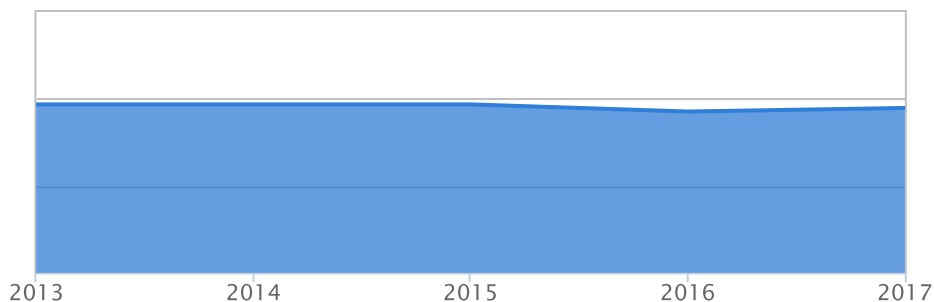

AÑO	VARIACIÓN

2015

2016

27,7 %

2017

-18,81 %

Último número de empleados registrado: Entre 25 y 50

Evolución de Empleados

AÑO	FIJOS	EVENTUALES

2013

93,61 %

6,38 %

2014

93,61 %

6,38 %

2015

91,48 %

8,51 %

2016

91,11 %

8,88 %

2017

89,13 %

10,87 %

Administradores, dirigentes y auditores de cuentas:

13 registrados para la empresa

CARGO	NOMBRE

Presidente

MARIA DEL MAR P..

Consejero

MANUEL MAURO F..

Director General

MIGUEL R..

Director Técnico

JOAQUIN A..

[Accede Gratis al Informe Ampliado de Redes De Telecomuni...](#)

Obtener informe de Redes De Telecomunicacion Galegas Retegal Sa