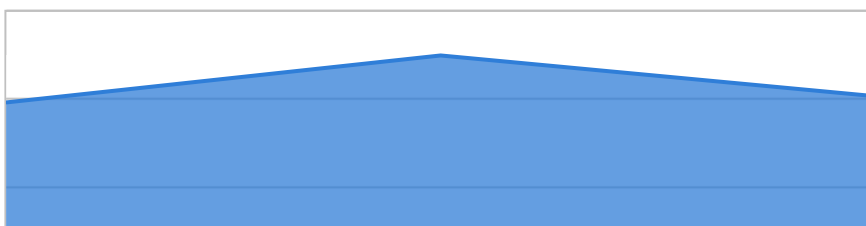

Evolución de ventas

Obtener informe de Redes De Telecomunicacion Galegas Retegal Sa